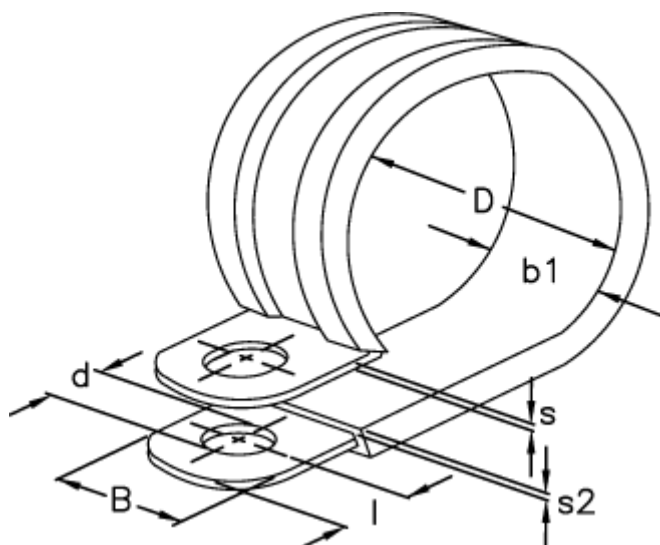

Varenummer: 029456112040  
Beskrivelse: Norma rørbøjle RLGU 1. 40/12 W1

## Mål

b1	= 15
Bredde B	= 12
d	= 6.4
Diameter D	= 40
l	= 6
s	= 0.8
s2	= 1.2